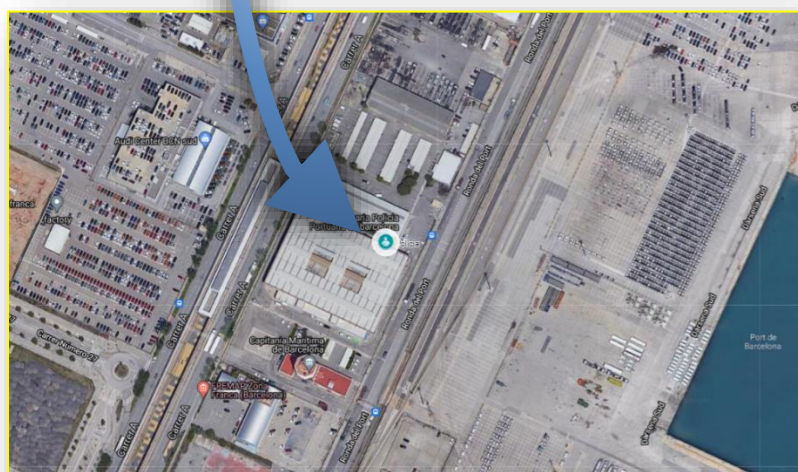

Para otros servicios consultar con Policia Portuaria +34 900100852

1. **Horarios**
2. CI-SAU : de 8.30 a 17.00h
     Tel +34 932986066
   - Aparcamiento San Beltran: Vigilado 2€/h Abierto 24h /24h
     Tel +34 933066319 Tel +34 933066319
   - Aparcamiento TIR-CI-SAU: Gratuito, estacionamiento temporal para gestiones. Sin Vigilancia . No hay teléfono