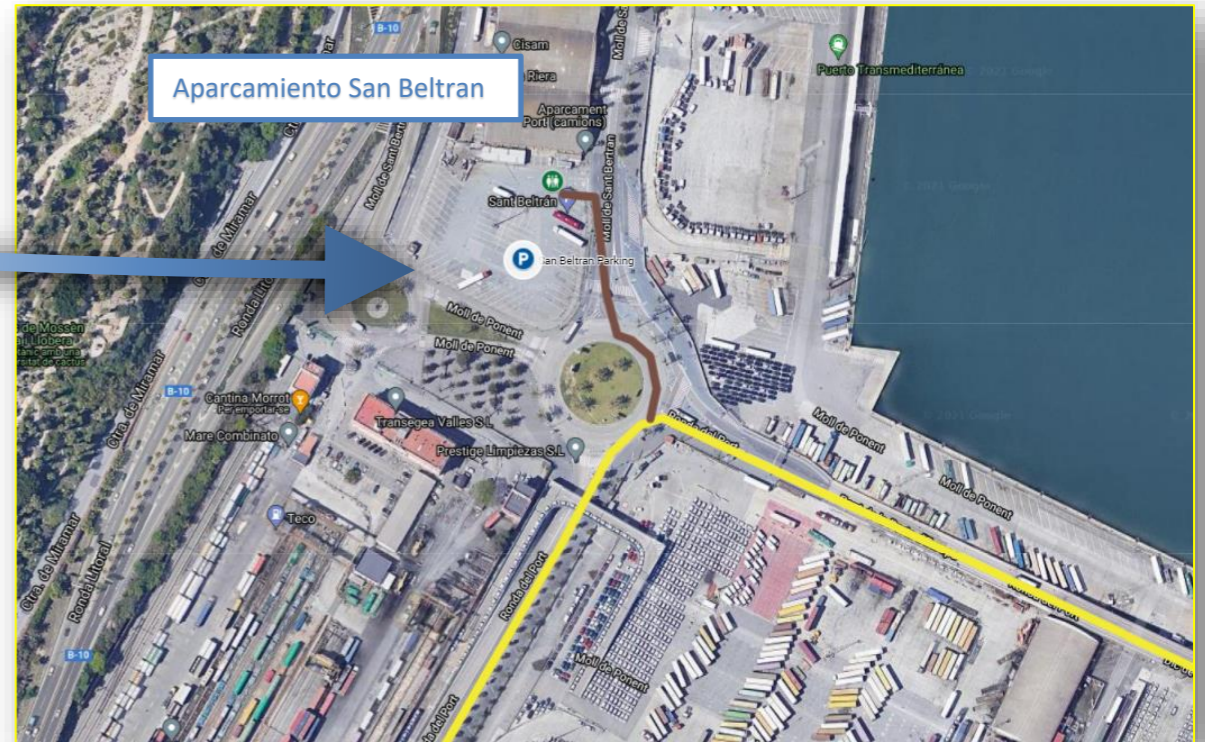

Acceso al Puerto de Barcelona

Port de Barcelona

- Bars_WC**
- Comida y WC
 - Cafe y WC
 - WC
- Terminales PortBcn / CI-SAU**
- Atención al Transportista CI-SAU
 - Policia
 - San Beltran Parking
 - CI-SAU Parking
 - PIF
 - Scanner
 - APMT Terminal
 - BEST Terminal
 - Port Nou
 - BDCS Depot
 - Truck Center
 - El FAR Parking
- Accesos internos**
- Acceso PIF
 - Ruta hacia PortNou
 - Acceso Puerto
 - Ruta hacia BEST
 - Hacia Parking CI-SAU
 - Acceso Puerto Puerta 30
 - Acceso Puerto
 - Ruta a APMT i CI-SAU
 - Acceso San Beltran
 - Acceso Truck Center

Aparcamientos para camiones

Aparcamiento San Beltran

Aparcamiento Atención al transportista TIR CI-SAU

Para otros servicios consultar con Policia Portuaria +34 900100852

- Horarios**
- CI-SAU : de 8.30 a 17.00h
Tel +34 932986066
 - Aparcamiento San Beltran: Vigilado 2€/h Abierto 24h /24h
Tel +34 933066319 Tel +34 933066319
 - Aparcamiento TIR-CI-SAU: Gratuito, estacionamiento temporal para gestiones. Sin Vigilancia . No hay teléfono