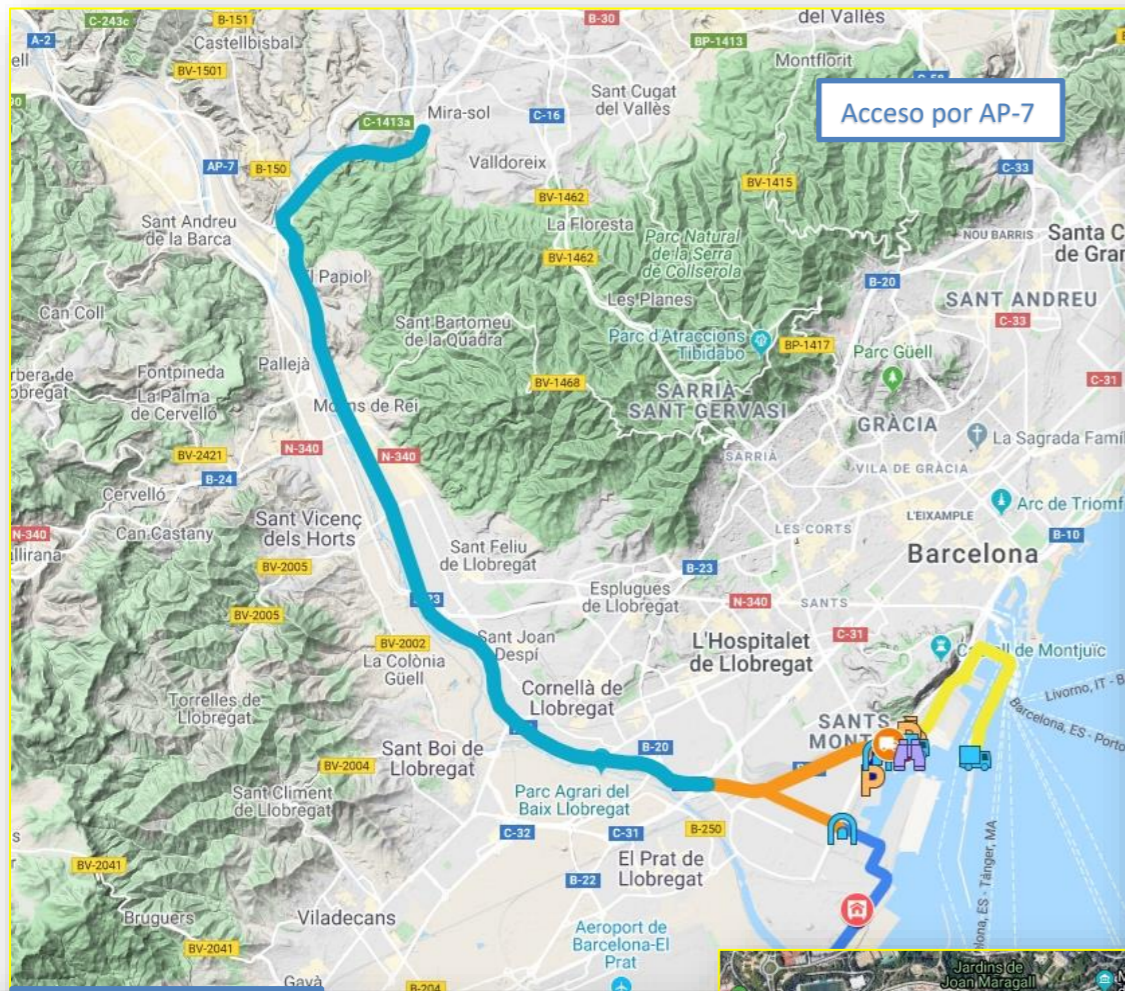

Acceso al Puerto de Barcelona

Port de Barcelona

- Bars_WC**
- Comida y WC
 - Cafe y WC
 - WC
- Terminales PortBcn / CI-SAU**
- Atención al Transportista CI-SAU
 - Policia
 - San Beltran Parking
 - CI-SAU Parking
 - PIF
 - Scanner
 - APMT Terminal
 - BEST Terminal
 - Port Nou
 - BDCS Depot
 - Truck Center
 - El FAR Parking
- Accesos internos**
- Acceso PIF
 - Ruta hacia PortNou
 - Acceso Puerto
 - Ruta hacia BEST
 - Hacia Parking CI-SAU
 - Acceso Puerto Puerta 30
 - Acceso Puerto
 - Ruta a APMT i CI-SAU
 - Acceso San Beltran
 - Acceso Truck Center

Aparcamientos para camiones

Aparcamiento San Beltran

Aparcamiento Atención al transportista TIR CI-SAU

Para otros servicios consultar con Policia Portuaria +34 900100852

- Horarios**
- CI-SAU : de 8.30 a 17.00h
Tel +34 932986066
 - Aparcamiento San Beltran: Vigilado 2€/h Abierto 24h /24h
Tel +34 933066319 Tel +34 933066319
 - Aparcamiento TIR-CI-SAU: Gratuito, estacionamiento temporal para gestiones. Sin Vigilancia . No hay teléfono