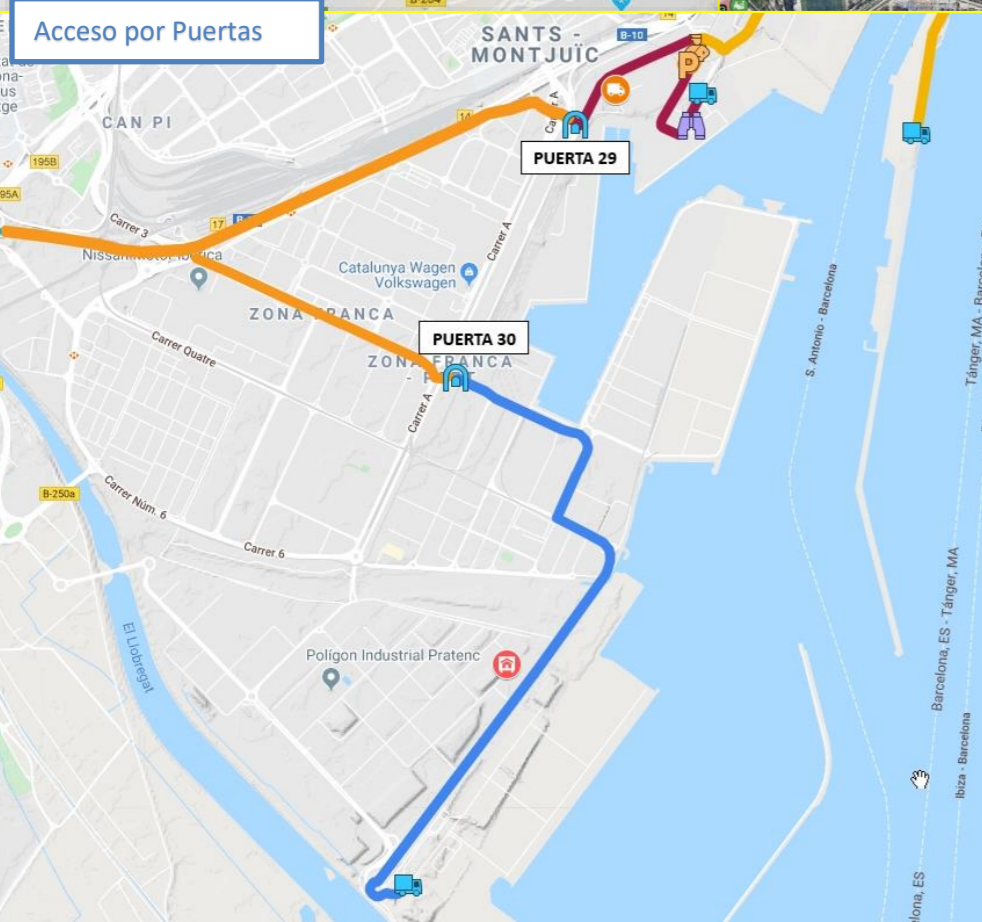

Acceso al Puerto de Barcelona

Port de Barcelona

- Bars_WC**
- Comida y WC
 - Cafe y WC
 - WC
- Terminales PortBcn / CI-SAU**
- Atención al Transportista CI-SAU
 - Policia
 - San Beltran Parking
 - CI-SAU Parking
 - PIF
 - Scanner
 - APMT Terminal
 - BEST Terminal
 - Port Nou
 - BDCS Depot
 - Truck Center
 - El FAR Parking
- Accesos internos**
- Acceso PIF
 - Ruta hacia PortNou
 - Acceso Puerto
 - Ruta hacia BEST
 - Hacia Parking CI-SAU
 - Acceso Puerto Puerta 30
 - Acceso Puerto
 - Ruta a APMT i CI-SAU
 - Acceso San Beltran
 - Acceso Truck Center

Aparcamientos para camiones

Aparcamiento San Beltran

Aparcamiento Atención al transportista TIR CI-SAU

Para otros servicios consultar con Policia Portuaria +34 900100852

- Horarios**
- CI-SAU : de 8.30 a 17.00h
Tel +34 932986066
 - Aparcamiento San Beltran: Vigilado 2€/h Abierto 24h /24h
Tel +34 933066319 Tel +34 933066319
 - Aparcamiento TIR-CI-SAU: Gratuito, estacionamiento temporal para gestiones. Sin Vigilancia . No hay teléfono