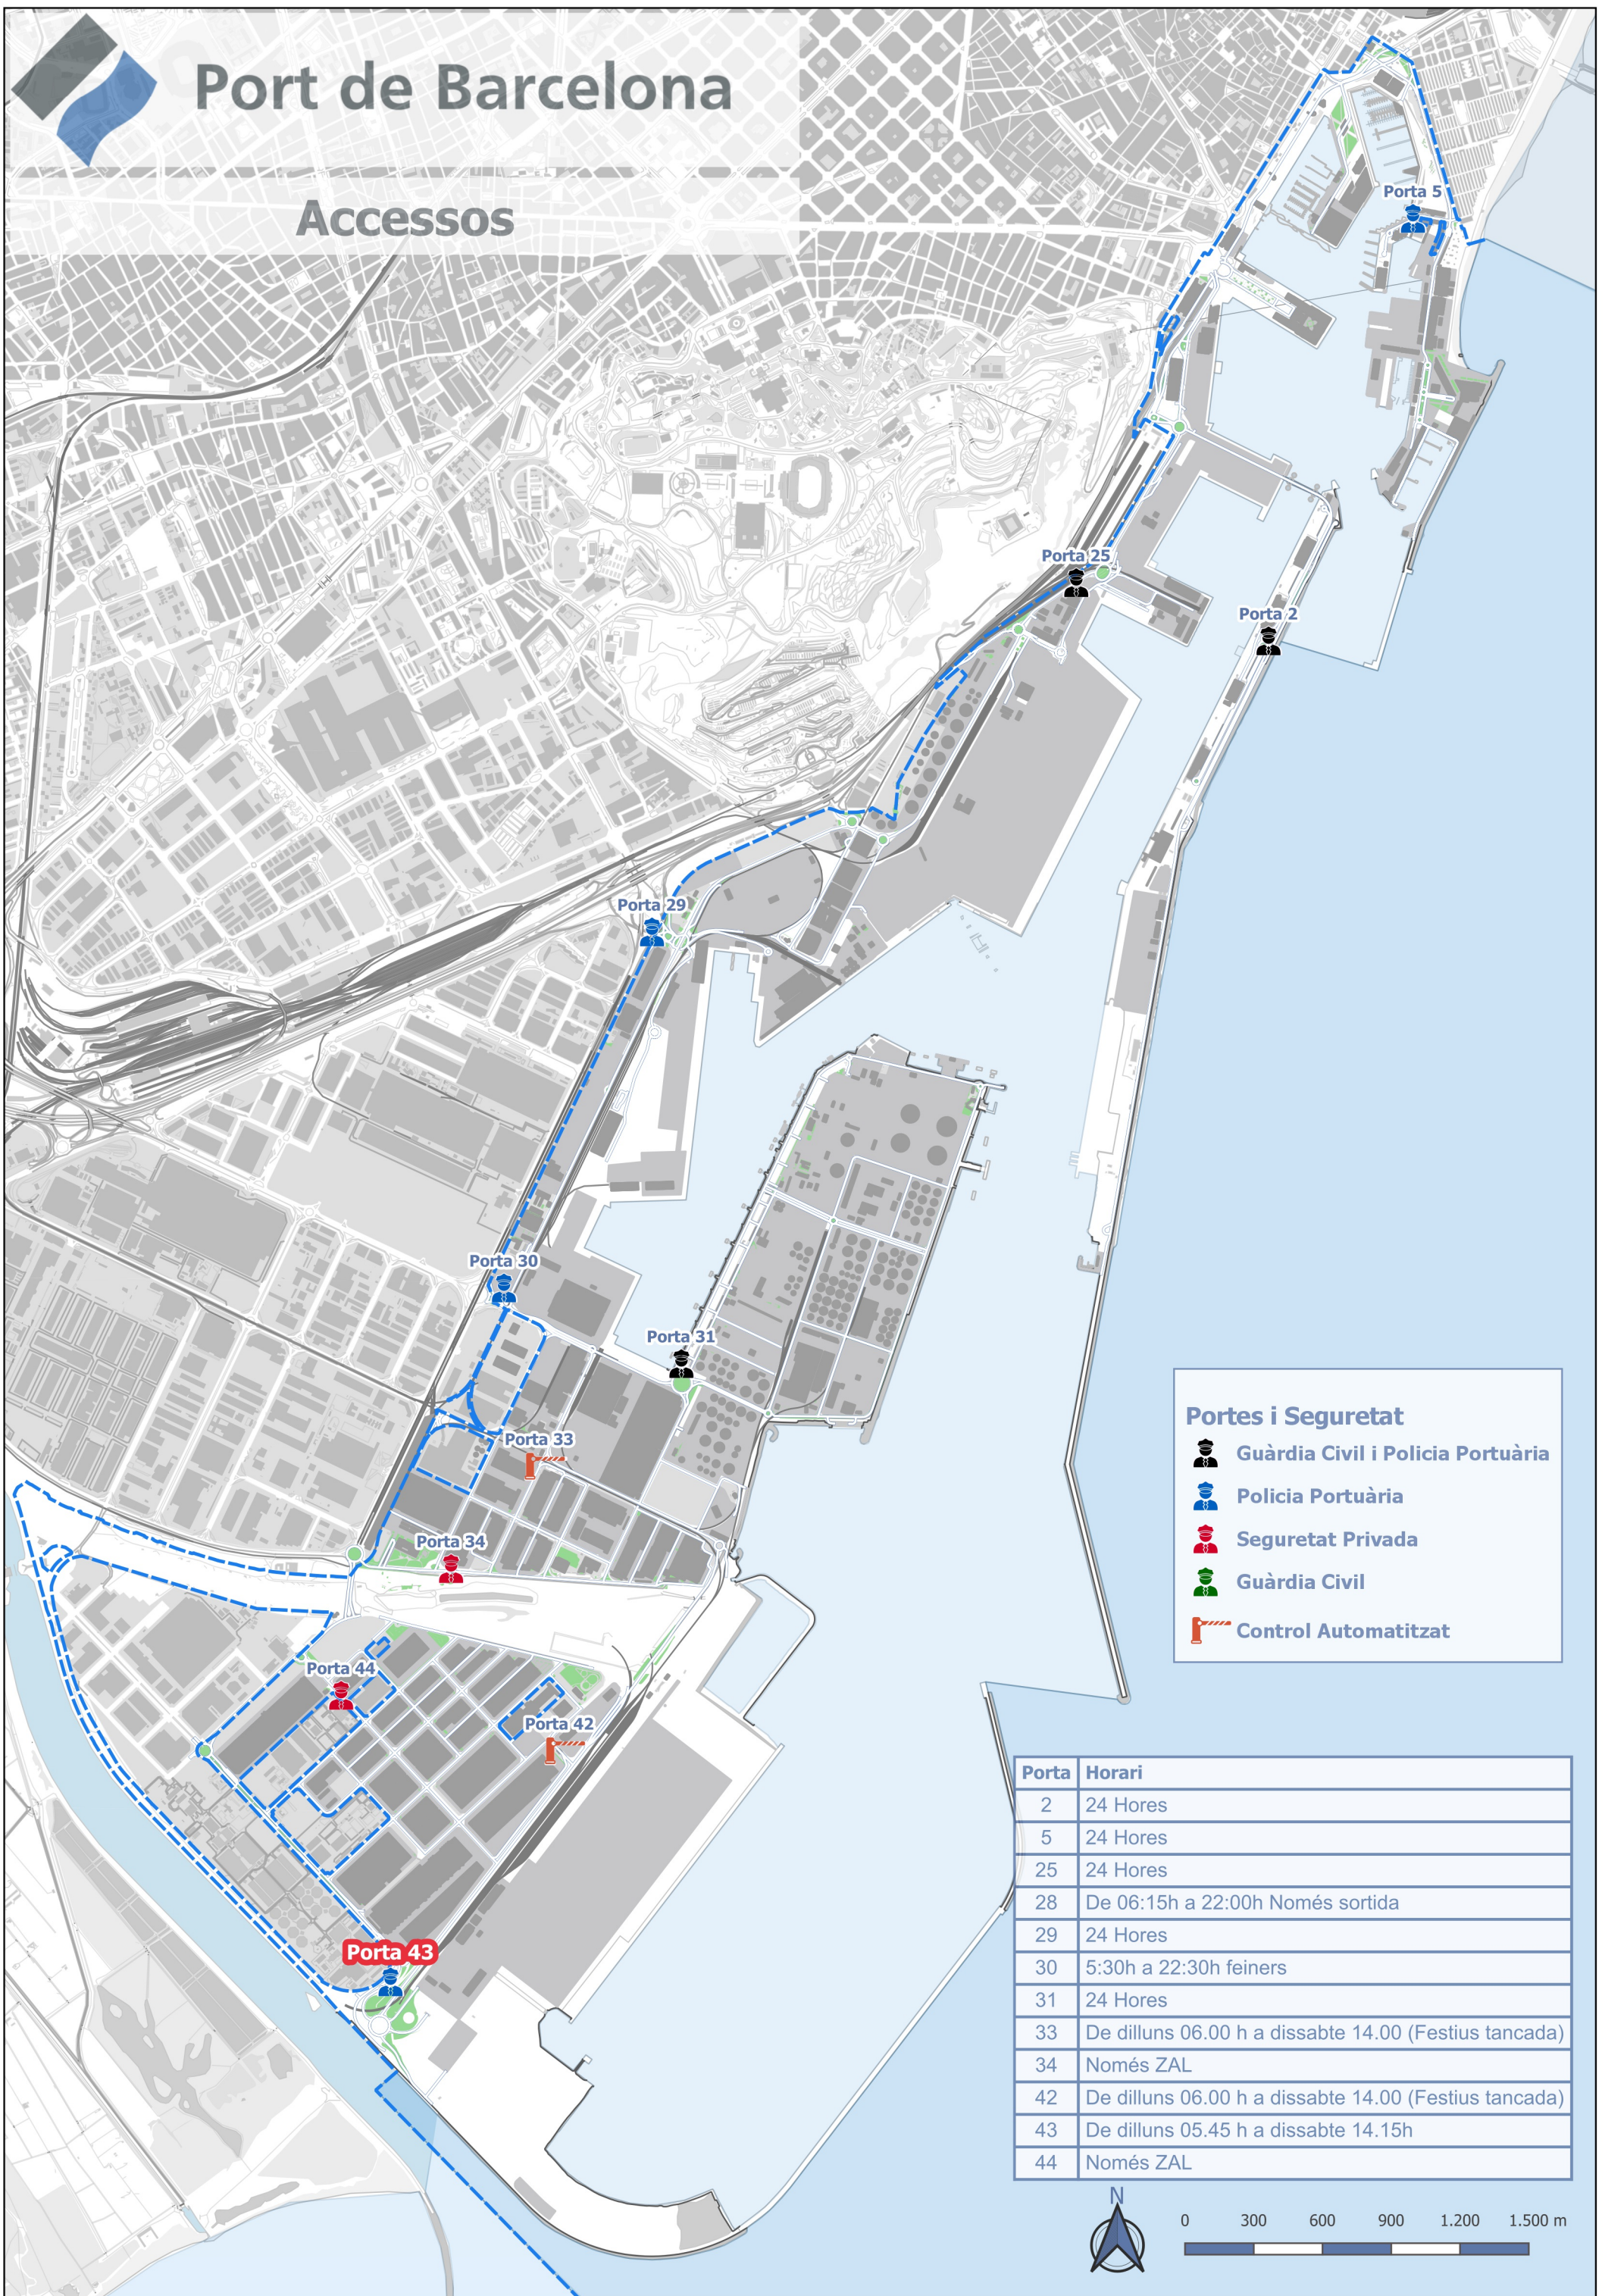

# Port de Barcelona

## Accessos

**Portes i Seguretat**

- Guàrdia Civil i Policia Portuària
- Policia Portuària
- Seguretat Privada
- Guàrdia Civil
- Control Automatitzat

Porta	Horari
2	24 Hores
5	24 Hores
25	24 Hores
28	De 06:15h a 22:00h Només sortida
29	24 Hores
30	5:30h a 22:30h feiners
31	24 Hores
33	De dilluns 06.00 h a dissabte 14.00 (Festius tancada)
34	Només ZAL
42	De dilluns 06.00 h a dissabte 14.00 (Festius tancada)
43	De dilluns 05.45 h a dissabte 14.15h
44	Només ZAL